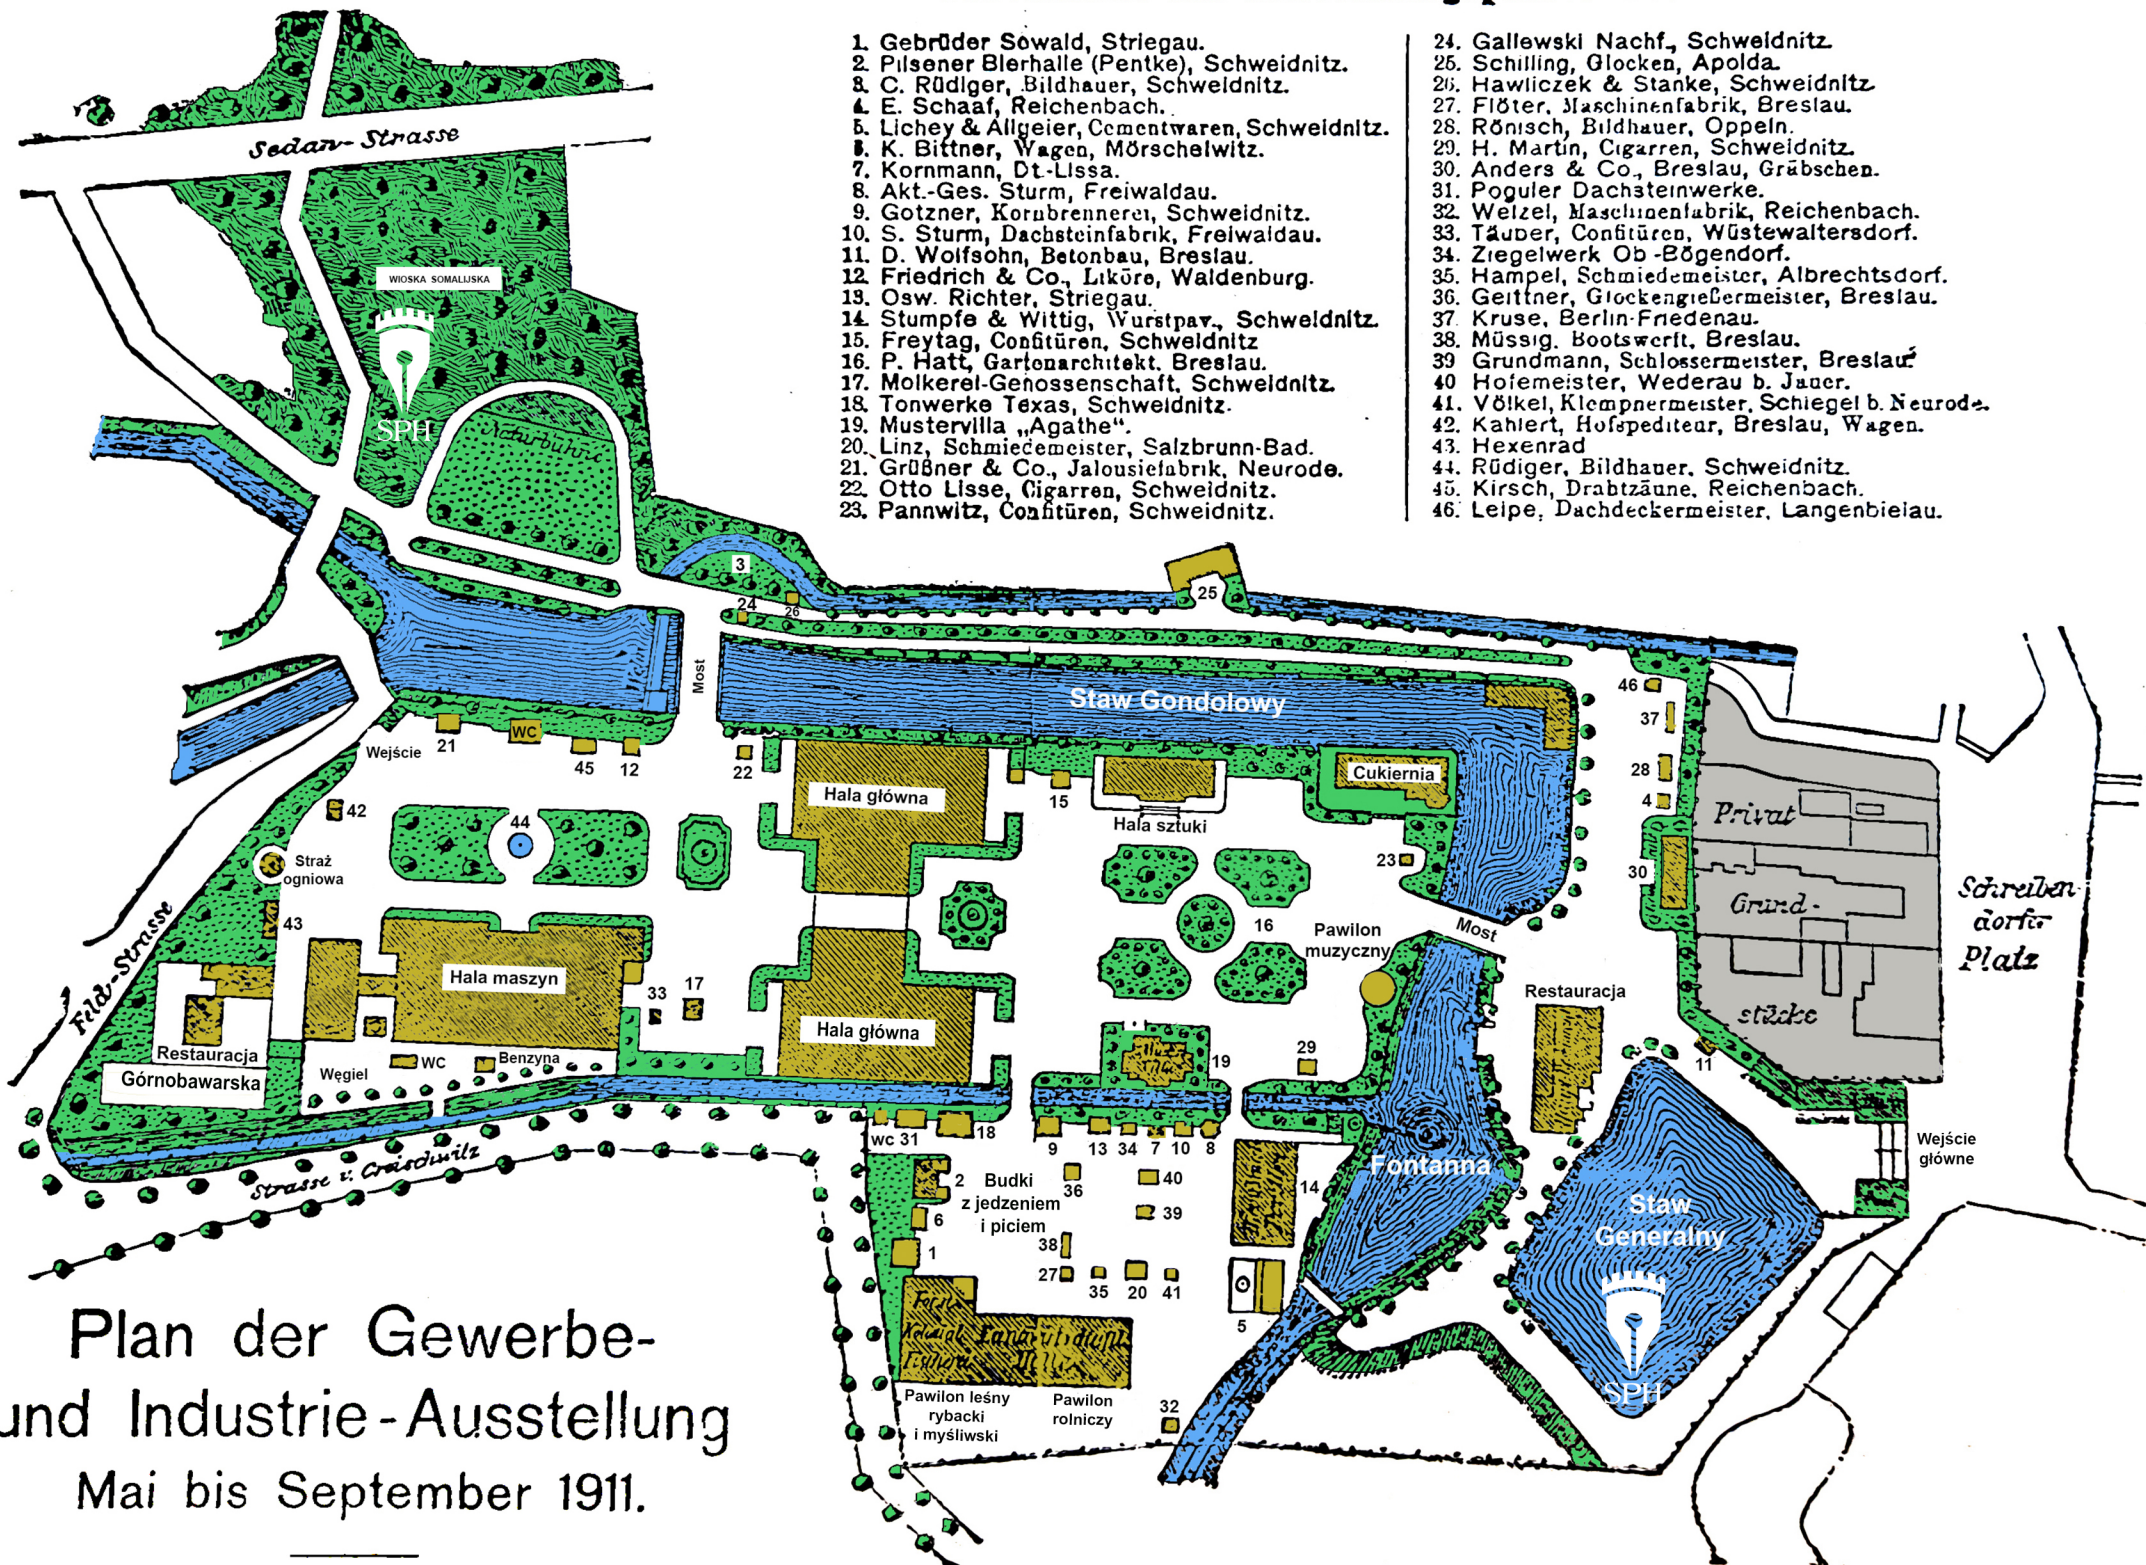

Verzeichnis der Ausstellungsplätze und Pavillons.

1. Gebrüder Sowald, Striegau.
2. Pilsener Bierhalle (Pentke), Schweidnitz.
3. C. Rüdiger, Bildhauer, Schweidnitz.
4. E. Schaaf, Reichenbach.
5. Lichey & Allgeier, Cementwaren, Schweidnitz.
6. K. Bittner, Wagen, Mörchelwitz.
7. Kornmann, Dt.-Lissa.
8. Akt.-Ges. Sturm, Freiwaldau.
9. Gotzner, Korubrennerei, Schweidnitz.
10. S. Sturm, Dachsteinfabrik, Freiwaldau.
11. D. Wolfsohn, Betonbau, Breslau.
12. Friedrich & Co., Liköre, Waldenburg.
13. Osw. Richter, Striegau.
14. Stumpfe & Wittig, Wurstpav., Schweidnitz.
15. Freytag, Confitüren, Schweidnitz.
16. P. Hatt, Gartenarchitekt, Breslau.
17. Molkerel-Genossenschaft, Schweidnitz.
18. Tonwerke Texas, Schweidnitz.
19. Mustervilla „Agathe“.
20. Linz, Schmiedemeister, Salzbrunn-Bad.
21. Größner & Co., Jalousiefabrik, Neurode.
22. Otto Lisse, Cigarren, Schweidnitz.
23. Pannwitz, Confitüren, Schweidnitz.
24. Gallewski Nachf., Schweidnitz.
25. Schilling, Glocken, Apolda.
26. Hawliczek & Stanke, Schweidnitz.
27. Flöter, Maschinenfabrik, Breslau.
28. Rönisch, Bildhauer, Oppeln.
29. H. Martin, Cigarren, Schweidnitz.
30. Anders & Co., Breslau, Grabschen.
31. Poguler Dachsteinwerke.
32. Welzel, Maschinenfabrik, Reichenbach.
33. Täuber, Confitüren, Wüstewaltersdorf.
34. Ziegelwerk Ob-Bögendorf.
35. Hampel, Schmiedemeister, Albrechtsdorf.
36. Geitner, Glockengießermeister, Breslau.
37. Kruse, Berlin-Friedenau.
38. Müssig, Bootswert, Breslau.
39. Grundmann, Schlossermeister, Breslau.
40. Hofemeister, Wederau b. Jaeger.
41. Vökel, Klempnermeister, Schiegel b. Neurode.
42. Kahlert, Hofspediteur, Breslau, Wagen.
43. Hexenrad.
44. Rüdiger, Bildhauer, Schweidnitz.
45. Kirsch, Drabtäune, Reichenbach.
46. Leipe, Dachdeckermeister, Langenbieiau.

Plan der Gewerbe-
und Industrie-Ausstellung
Mai bis September 1911.